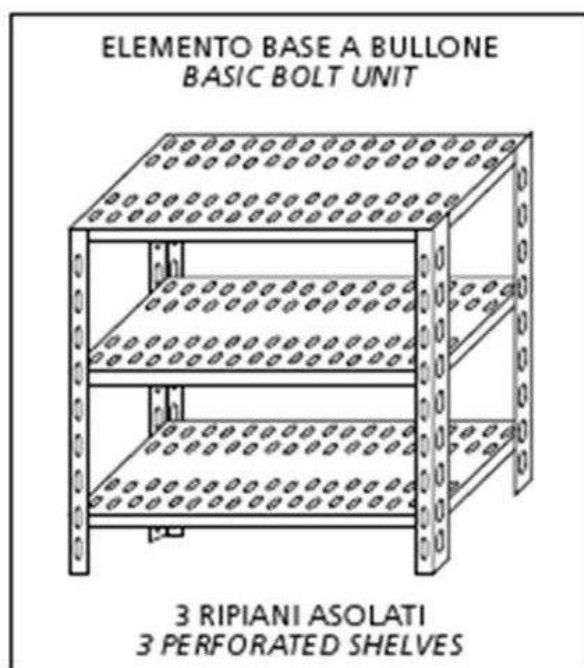

SKU: B37016050B

## Ristosubito

**Scaffale inox a bullone IXP 3 ripiani forati  
spessore cm 2,5 inox 8/10 Lunghezza cm 160  
Profondità cm 50 Altezza cm 150 Elemento base  
Completi di bulloni e piedini plastica Bordi  
antitaglio Finitura lucida Modello B37016050B**

### Descrizione

Scaffale inox a bullone

Autoportante

3 ripiani forati spessore cm 2,5 inox 8/10

Elemento base

Completi di bulloni e piedini plastica

Bordi antitaglio

Finitura lucida

Lunghezza cm 160

Profondità cm 50

Altezza cm 150