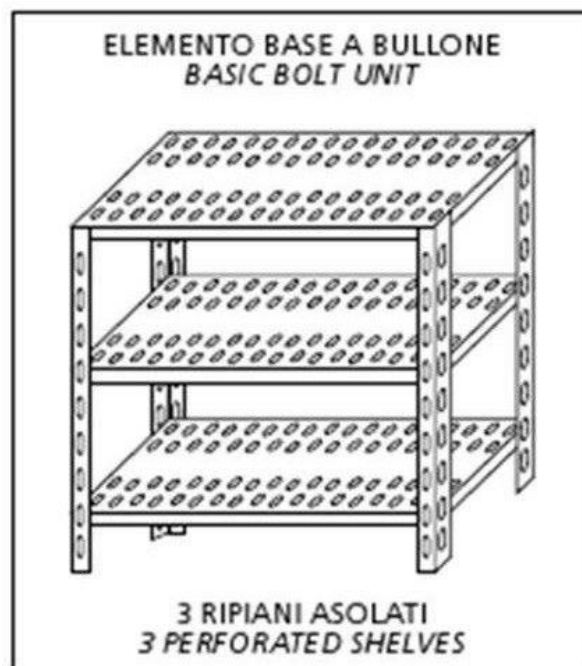

SKU: B37014040B

Ristosubito

**Scaffale inox a bullone IXP 3 ripiani forati
spessore cm 2,5 inox 8/10 Lunghezza cm 140
Profondità cm 40 Altezza cm 150 Elemento base
Completati di bulloni e piedini plastica Bordi
antitaglio Finitura lucida Modello B37014040B**

Descrizione

Scaffale inox a bullone

Autoportante

3 ripiani forati spessore cm 2,5 inox 8/10

Elemento base

Completati di bulloni e piedini plastica

Bordi antitaglio

Finitura lucida

Lunghezza cm 140

Profondità cm 40

Altezza cm 150

Scheda Tecnica

Attributo	Valore
Model Number for EPREL	B37014040B