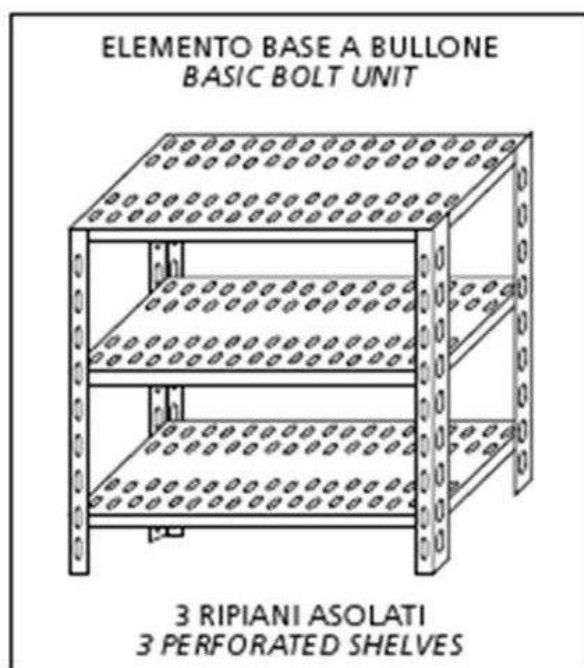

SKU: B37013040B

## Ristosubito

**Scaffale inox a bullone IXP 3 ripiani forati  
spessore cm 2,5 inox 8/10 Lunghezza cm 130  
Profondità cm 40 Altezza cm 150 Elemento base  
Completi di bulloni e piedini plastica Bordi  
antitaglio Finitura lucida Modello B37013040B**

### Descrizione

Scaffale inox a bullone

Autoportante

3 ripiani forati spessore cm 2,5 inox 8/10

Elemento base

Completi di bulloni e piedini plastica

Bordi antitaglio

Finitura lucida

Lunghezza cm 130

Profondità cm 40

Altezza cm 150