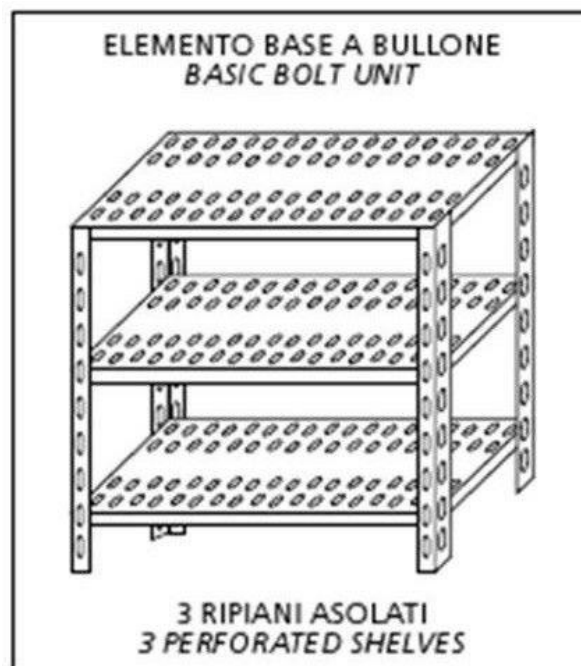

SKU: B37012060B

## Ristosubito

**Scaffale inox a bullone IXP 3 ripiani forati  
spessore cm 2,5 inox 8/10 Lunghezza cm 120  
Profondità cm 60 Altezza cm 150 Elemento base  
Completi di bulloni e piedini plastica Bordi  
antitaglio Finitura lucida Modello B37012060B**

### Descrizione

Scaffale inox a bullone

Autoportante

3 ripiani forati spessore cm 2,5 inox 8/10

Elemento base

Completi di bulloni e piedini plastica

Bordi antitaglio

Finitura lucida

Lunghezza cm 120

Profondità cm 60

Altezza cm 150