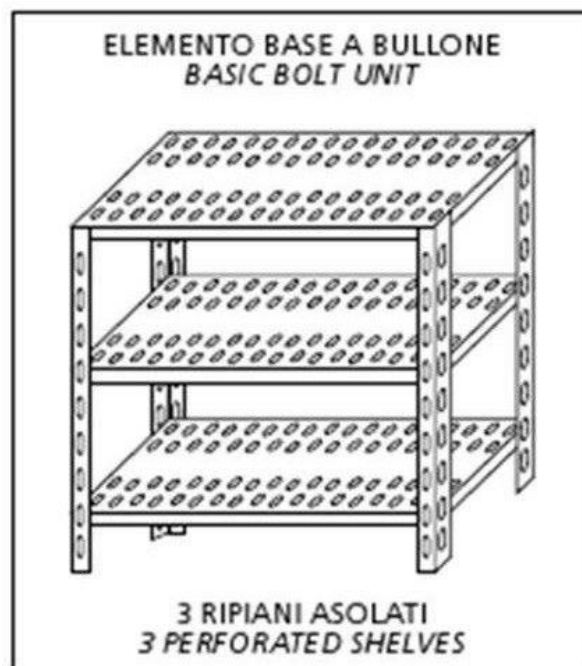

SKU: B37012040B

Ristosubito

**Scaffale inox a bullone IXP 3 ripiani forati
spessore cm 2,5 inox 8/10 Lunghezza cm 120
Profondità cm 40 Altezza cm 150 Elemento base
Completi di bulloni e piedini plastica Bordi
antitaglio Finitura lucida Modello B37012040B**

Descrizione

Scaffale inox a bullone

Autoportante

3 ripiani forati spessore cm 2,5 inox 8/10

Elemento base

Completi di bulloni e piedini plastica

Bordi antitaglio

Finitura lucida

Lunghezza cm 120

Profondità cm 40

Altezza cm 150

Scheda Tecnica

Attributo	Valore
Model Number for EPREL	B37012040B