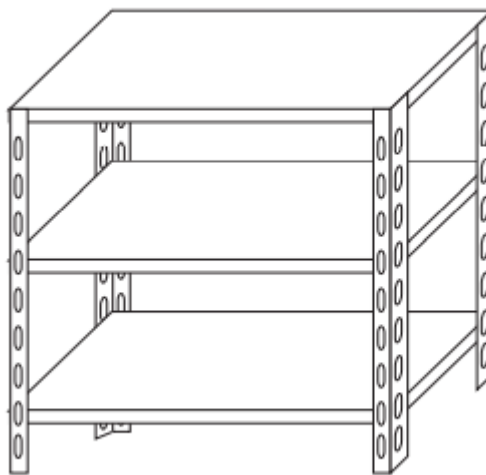

SKU: B3699060B

Ristosubito

Scaffale inox a bullone IXP 3 ripiani lisci spessore 8/10 Lunghezza cm 90 Profondità cm 60 Altezza cm 150 Elemento base Completati di bulloni e piedini plastica. Bordi antitaglio. Finitura lucida. Modello B3699060B

ELEMENTO BASE A BULLONE
BASIC BOLT UNIT / BASIC ELEMENT À BOULON

3 RIPIANI LISCI
3 SMOOTH SHELVES / 3 ÉTAGÈRES PLEINES

Descrizione

Scaffale inox a bullone

Autoportante

3 ripiani lisci spessore 8/10

Elemento base

Completati di bulloni e piedini plastica

Bordi antitaglio

Finitura lucida

Lunghezza cm 90

Profondità cm 60

Altezza cm 150

Scheda Tecnica

Attributo	Valore
Model Number for EPREL	B3699060B