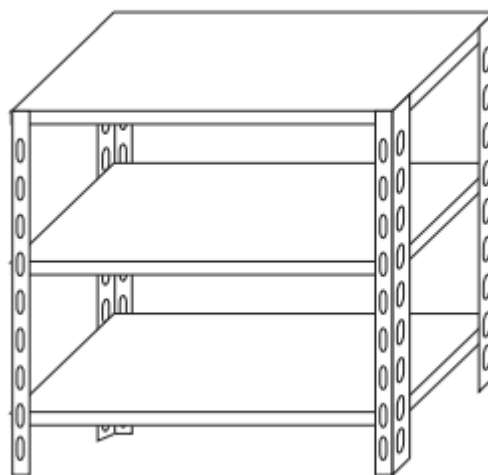

SKU: B3699050B

Ristosubito

Scaffale inox a bullone IXP 3 ripiani lisci spessore 8/10 Lunghezza cm 90 Profondità cm 50 Altezza cm 150 Elemento base Completati di bulloni e piedini plastica Bordi antitaglio Finitura lucida Modello B3699050B

ELEMENTO BASE A BULLONE
BASIC BOLT UNIT / BASIC ELEMENT À BOULON

3 RIPIANI LISCI
3 SMOOTH SHELVES / 3 ÉTAGÈRES PLEINES

Descrizione

Scaffale inox a bullone

Autoportante

3 ripiani lisci spessore cm 2,5 inox 8/10

Elemento base

Completati di bulloni e piedini plastica

Bordi antitaglio

Finitura lucida

Lunghezza cm 90

Profondità cm 50

Altezza cm 150

Scheda Tecnica