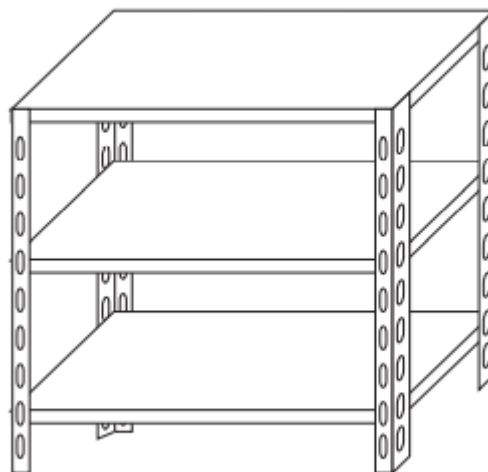

## Ristosubito

**Scaffale inox a bullone IXP 3 ripiani lisci spessore 8/10 Lunghezza cm 80 Profondità cm 60 Altezza cm 150 Elemento base Completati di bulloni e piedini plastica. Bordi antitaglio. Finitura lucida. Modello B3698060B**

ELEMENTO BASE A BULLONE  
BASIC BOLT UNIT / BASIC ELEMENT À BOULON

3 RIPIANI LISCI  
3 SMOOTH SHELVES / 3 ÉTAGÈRES PLEINES

### Descrizione

Scaffale inox a bullone

Autoportante

3 ripiani lisci spessore 8/10

Elemento base

Completati di bulloni e piedini plastica

Bordi antitaglio

Finitura lucida

Lunghezza cm 80

Profondità cm 60

Altezza cm 150