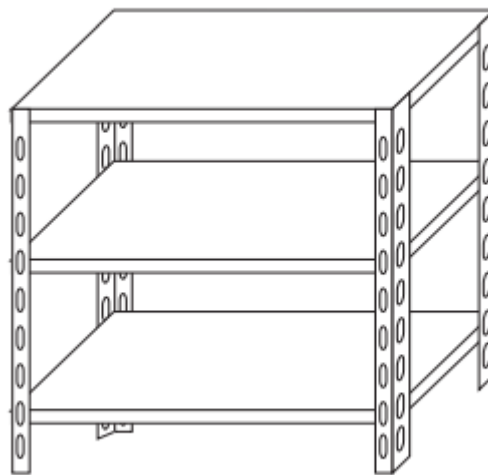

SKU: B3698050B

Ristosubito

Scaffale inox a bullone IXP 3 ripiani lisci spessore 8/10 Lunghezza cm 80 Profondità cm 50 Altezza cm 150 Elemento base Completati di bulloni e piedini plastica Bordi antitaglio Finitura lucida Modello B3698050B

ELEMENTO BASE A BULLONE
BASIC BOLT UNIT / BASIC ELEMENT À BOULON

3 RIPIANI LISCI
3 SMOOTH SHELVES / 3 ÉTAGÈRES PLEINES

Descrizione

Scaffale inox a bullone

Autoportante

3 ripiani lisci spessore cm 2,5 inox 8/10

Elemento base

Completati di bulloni e piedini plastica

Bordi antitaglio

Finitura lucida

Lunghezza cm 80

Profondità cm 50

Altezza cm 150

Scheda Tecnica