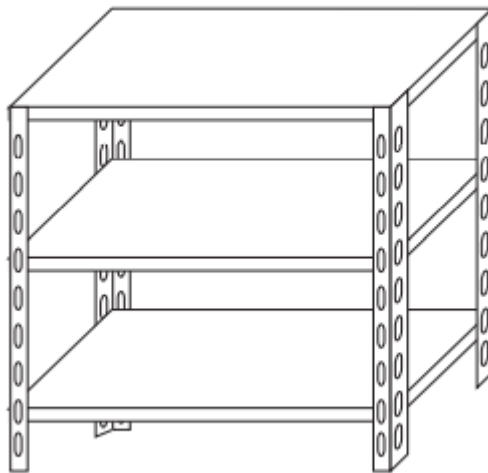

SKU: B3697060B

Ristosubito

Scaffale inox a bullone IXP 3 ripiani lisci spessore 8/10 Lunghezza cm 70 Profondità cm 60 Altezza cm 150 Elemento base Completati di bulloni e piedini plastica. Bordi antitaglio. Finitura lucida. Modello B3697060B

ELEMENTO BASE A BULLONE
BASIC BOLT UNIT / BASIC ELEMENT À BOULON

3 RIPIANI LISCI
3 SMOOTH SHELVES / 3 ÉTAGÈRES PLEINES

Descrizione

Scaffale inox a bullone

Autoportante

3 ripiani lisci spessore 8/10

Elemento base

Completati di bulloni e piedini plastica

Bordi antitaglio

Finitura lucida

Lunghezza cm 70

Profondità cm 60

Altezza cm 150

Scheda Tecnica

Attributo	Valore
Model Number for EPREL	B3697060B