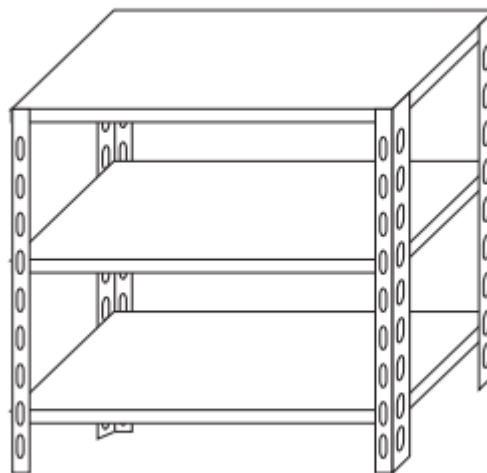

## Ristosubito

**Scaffale inox a bullone IXP 3 ripiani lisci spessore 8/10 Lunghezza cm 70 Profondità cm 50 Altezza cm 150 Elemento base Completati di bulloni e piedini plastica Bordi antitaglio Finitura lucida Modello B3697050B**

ELEMENTO BASE A BULLONE  
BASIC BOLT UNIT / BASIC ELEMENT À BOULON

3 RIPIANI LISCI  
3 SMOOTH SHELVES / 3 ÉTAGÈRES PLEINES

### Descrizione

Scaffale inox a bullone

Autoportante

3 ripiani lisci spessore cm 2,5 inox 8/10

Elemento base

Completati di bulloni e piedini plastica

Bordi antitaglio

Finitura lucida

Lunghezza cm 70

Profondità cm 50

Altezza cm 150