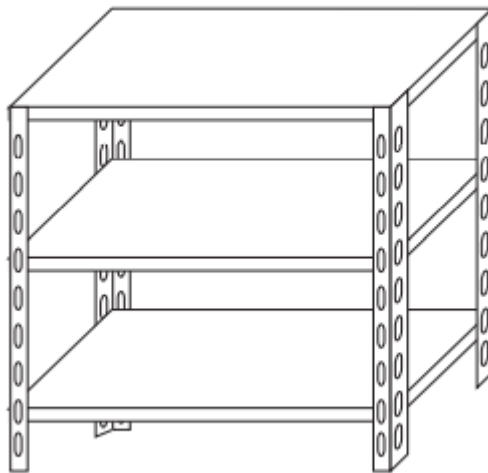

SKU: B3696060B

Ristosubito

Scaffale inox a bullone IXP 3 ripiani lisci spessore 8/10 Lunghezza cm 60 Profondità cm 60 Altezza cm 150 Elemento base Completati di bulloni e piedini plastica. Bordi antitaglio. Finitura lucida. Modello B3696060B

ELEMENTO BASE A BULLONE
BASIC BOLT UNIT / BASIC ELEMENT À BOULON

3 RIPIANI LISCI
3 SMOOTH SHELVES / 3 ÉTAGÈRES PLEINES

Descrizione

Scaffale inox a bullone

Autoportante

3 ripiani lisci spessore 8/10

Elemento base

Completati di bulloni e piedini plastica

Bordi antitaglio

Finitura lucida

Lunghezza cm 60

Profondità cm 60

Altezza cm 150

Scheda Tecnica

Attributo	Valore
Model Number for EPREL	B3696060B