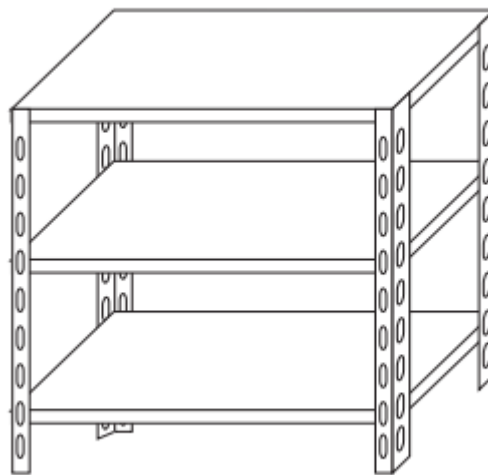

SKU: B3696050B

Ristosubito

Scaffale inox a bullone IXP 3 ripiani lisci spessore 8/10 Lunghezza cm 60 Profondità cm 50 Altezza cm 150 Elemento base Completati di bulloni e piedini plastica Bordi antitaglio Finitura lucida Modello B3696050B

ELEMENTO BASE A BULLONE
BASIC BOLT UNIT / BASIC ELEMENT À BOULON

3 RIPIANI LISCI
3 SMOOTH SHELVES / 3 ÉTAGÈRES PLEINES

Descrizione

Scaffale inox a bullone

Autoportante

3 ripiani lisci spessore cm 2,5 inox 8/10

Elemento base

Completati di bulloni e piedini plastica

Bordi antitaglio

Finitura lucida

Lunghezza cm 60

Profondità cm 50

Altezza cm 150

Scheda Tecnica