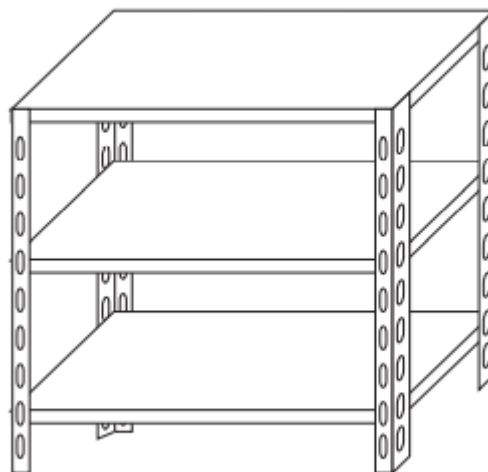

## Ristosubito

**Scaffale inox a bullone IXP 3 ripiani lisci spessore 8/10 Lunghezza cm 200 Profondità cm 60 Altezza cm 150 Elemento base Completati di bulloni e piedini plastica. Bordi antitaglio. Finitura lucida. Modello B36920060B**

ELEMENTO BASE A BULLONE  
BASIC BOLT UNIT / BASIC ELEMENT À BOULON

3 RIPIANI LISCI  
3 SMOOTH SHELVES / 3 ÉTAGÈRES PLEINES

### Descrizione

Scaffale inox a bullone

Autoportante

3 ripiani lisci spessore 8/10

Elemento base

Completati di bulloni e piedini plastica

Bordi antitaglio

Finitura lucida

Lunghezza cm 200

Profondità cm 60

Altezza cm 150