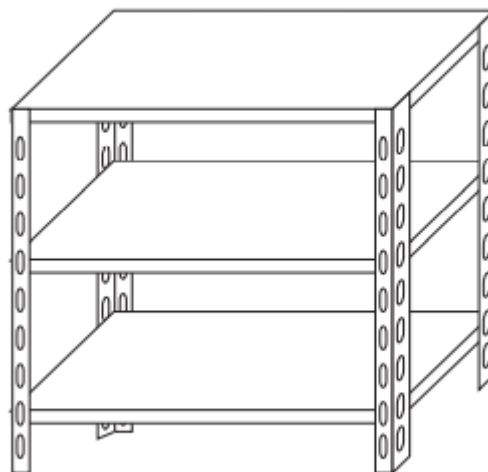

SKU: B36918060B

Ristosubito

Scaffale inox a bullone IXP 3 ripiani lisci spessore 8/10 Lunghezza cm 180 Profondità cm 60 Altezza cm 150 Elemento base Completati di bulloni e piedini plastica. Bordi antitaglio. Finitura lucida. Modello B36918060B

ELEMENTO BASE A BULLONE
BASIC BOLT UNIT / BASIC ELEMENT À BOULON

3 RIPIANI LISCI
3 SMOOTH SHELVES / 3 ÉTAGÈRES PLEINES

Descrizione

Scaffale inox a bullone

Autoportante

3 ripiani lisci spessore 8/10

Elemento base

Completati di bulloni e piedini plastica

Bordi antitaglio

Finitura lucida

Lunghezza cm 180

Profondità cm 60

Altezza cm 150