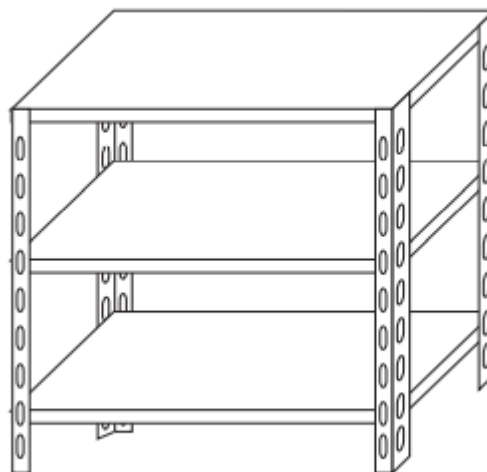

## Ristosubito

**Scaffale inox a bullone IXP 3 ripiani lisci spessore 8/10 Lunghezza cm 160 Profondità cm 60 Altezza cm 150 Elemento base Completati di bulloni e piedini plastica. Bordi antitaglio. Finitura lucida. Modello B36916060B**

ELEMENTO BASE A BULLONE  
BASIC BOLT UNIT / BASIC ELEMENT À BOULON

3 RIPIANI LISCI  
3 SMOOTH SHELVES / 3 ÉTAGÈRES PLEINES

### Descrizione

Scaffale inox a bullone

Autoportante

3 ripiani lisci spessore 8/10

Elemento base

Completati di bulloni e piedini plastica

Bordi antitaglio

Finitura lucida

Lunghezza cm 160

Profondità cm 60

Altezza cm 150