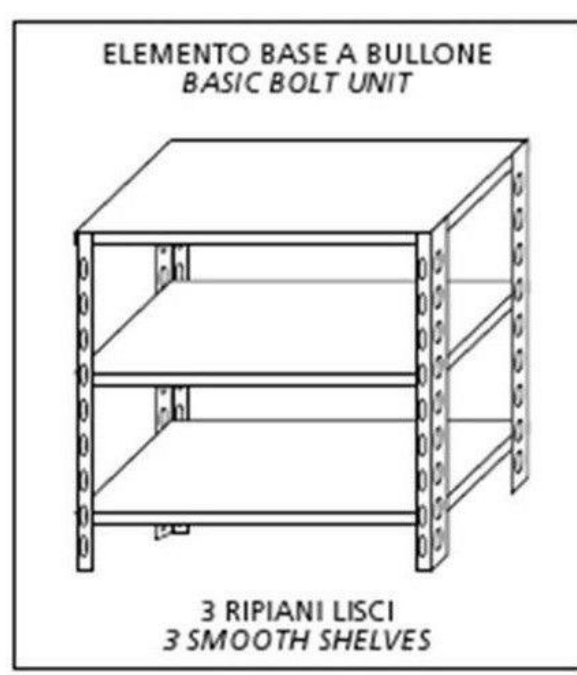

SKU: B36916040B

Ristosubito

Scaffale inox a bullone IXP 3 ripiani lisci spessore cm 2,5 inox 8/10 Lunghezza cm 140 Profondità cm 40 Altezza cm 150 Elemento base Completì di bulloni e piedini plastica Bordi antitaglio Finitura lucida Modello B36916040B

Descrizione

Scaffale inox a bullone

Autoportante

3 ripiani lisci spessore cm 2,5 inox 8/10

Elemento base

Completì di bulloni e piedini plastica

Bordi antitaglio

Finitura lucida

Lunghezza cm 160

Profondità cm 40

Altezza cm 150

Scheda Tecnica

Attributo	Valore
Model Number for EPREL	B36916040B