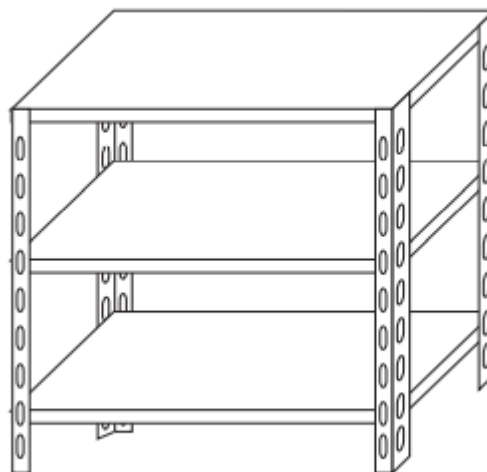

## Ristosubito

**Scaffale inox a bullone IXP 3 ripiani lisci spessore 8/10 Lunghezza cm 140 Profondità cm 60 Altezza cm 150 Elemento base Completati di bulloni e piedini plastica. Bordi antitaglio. Finitura lucida. Modello B36914060B**

ELEMENTO BASE A BULLONE  
BASIC BOLT UNIT / BASIC ELEMENT À BOULON

3 RIPIANI LISCI  
3 SMOOTH SHELVES / 3 ÉTAGÈRES PLEINES

### Descrizione

Scaffale inox a bullone

Autoportante

3 ripiani lisci spessore 8/10

Elemento base

Completati di bulloni e piedini plastica

Bordi antitaglio

Finitura lucida

Lunghezza cm 140

Profondità cm 60

Altezza cm 150