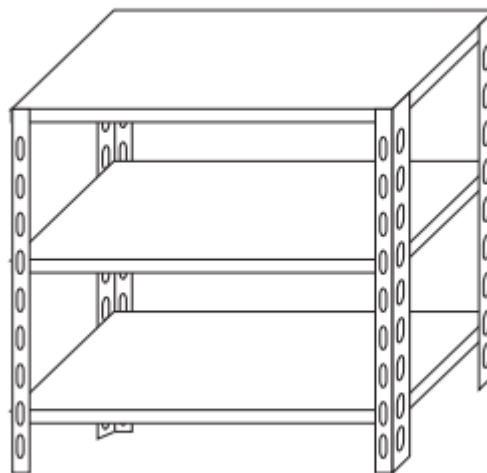

## Ristosubito

**Scaffale inox a bullone IXP 3 ripiani lisci spessore 8/10 Lunghezza cm 140 Profondità cm 50 Altezza cm 150 Elemento base Completati di bulloni e piedini plastica Bordi antitaglio Finitura lucida Modello B36914050B**

ELEMENTO BASE A BULLONE  
BASIC BOLT UNIT / BASIC ELEMENT À BOULON

3 RIPIANI LISCI  
3 SMOOTH SHELVES / 3 ÉTAGÈRES PLEINES

### Descrizione

Scaffale inox a bullone

Autoportante

3 ripiani lisci spessore cm 2,5 inox 8/10

Elemento base

Completati di bulloni e piedini plastica

Bordi antitaglio

Finitura lucida

Lunghezza cm 140

Profondità cm 50

Altezza cm 150