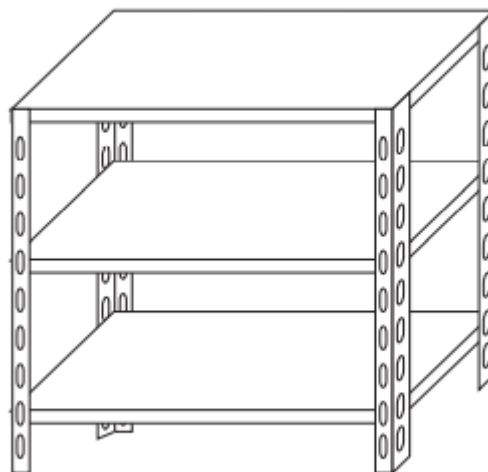

SKU: B36913060B

Ristosubito

Scaffale inox a bullone IXP 3 ripiani lisci spessore 8/10 Lunghezza cm 130 Profondità cm 60 Altezza cm 150 Elemento base Completati di bulloni e piedini plastica. Bordi antitaglio. Finitura lucida. Modello B36913060B

ELEMENTO BASE A BULLONE
BASIC BOLT UNIT / BASIC ELEMENT À BOULON

3 RIPIANI LISCI
3 SMOOTH SHELVES / 3 ÉTAGÈRES PLEINES

Descrizione

Scaffale inox a bullone

Autoportante

3 ripiani lisci spessore 8/10

Elemento base

Completati di bulloni e piedini plastica

Bordi antitaglio

Finitura lucida

Lunghezza cm 130

Profondità cm 60

Altezza cm 150

Scheda Tecnica

Attributo	Valore
Model Number for EPREL	B36913060B