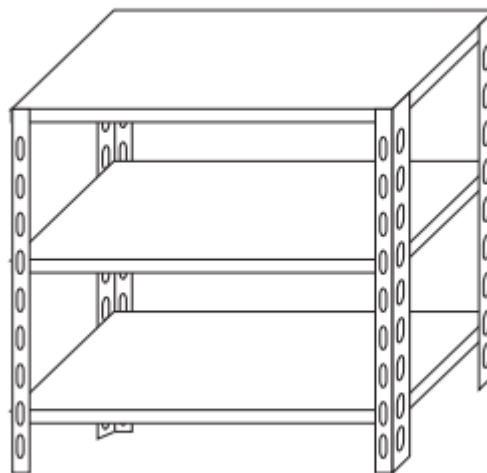

## Ristosubito

**Scaffale inox a bullone IXP 3 ripiani lisci spessore 8/10 Lunghezza cm 130 Profondità cm 50 Altezza cm 150 Elemento base Completati di bulloni e piedini plastica Bordi antitaglio Finitura lucida Modello B36913050B**

ELEMENTO BASE A BULLONE  
BASIC BOLT UNIT / BASIC ELEMENT À BOULON

3 RIPIANI LISCI  
3 SMOOTH SHELVES / 3 ÉTAGÈRES PLEINES

### Descrizione

Scaffale inox a bullone

Autoportante

3 ripiani lisci spessore cm 2,5 inox 8/10

Elemento base

Completati di bulloni e piedini plastica

Bordi antitaglio

Finitura lucida

Lunghezza cm 130

Profondità cm 50

Altezza cm 150