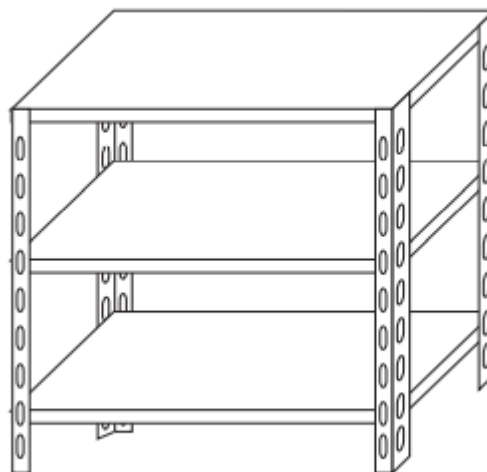

SKU: B36912060B

Ristosubito

Scaffale inox a bullone IXP 3 ripiani lisci spessore 8/10 Lunghezza cm 120 Profondità cm 60 Altezza cm 150 Elemento base Completati di bulloni e piedini plastica. Bordi antitaglio. Finitura lucida. Modello B36912060B

ELEMENTO BASE A BULLONE
BASIC BOLT UNIT / BASIC ELEMENT À BOULON

3 RIPIANI LISCI
3 SMOOTH SHELVES / 3 ÉTAGÈRES PLEINES

Descrizione

Scaffale inox a bullone

Autoportante

3 ripiani lisci spessore 8/10

Elemento base

Completati di bulloni e piedini plastica

Bordi antitaglio

Finitura lucida

Lunghezza cm 120

Profondità cm 60

Altezza cm 150

Scheda Tecnica

Attributo	Valore
Model Number for EPREL	B36912060B