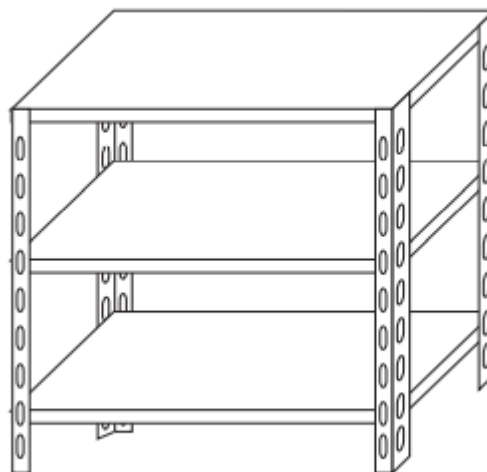

SKU: B36911060B

Ristosubito

Scaffale inox a bullone IXP 3 ripiani lisci spessore 8/10 Lunghezza cm 110 Profondità cm 60 Altezza cm 150 Elemento base Completati di bulloni e piedini plastica. Bordi antitaglio. Finitura lucida. Modello B36911060B

ELEMENTO BASE A BULLONE
BASIC BOLT UNIT / BASIC ELEMENT À BOULON

3 RIPIANI LISCI
3 SMOOTH SHELVES / 3 ÉTAGÈRES PLEINES

Descrizione

Scaffale inox a bullone

Autoportante

3 ripiani lisci spessore 8/10

Elemento base

Completati di bulloni e piedini plastica

Bordi antitaglio

Finitura lucida

Lunghezza cm 110

Profondità cm 60

Altezza cm 150

Scheda Tecnica

Attributo	Valore
Model Number for EPREL	B36911060B