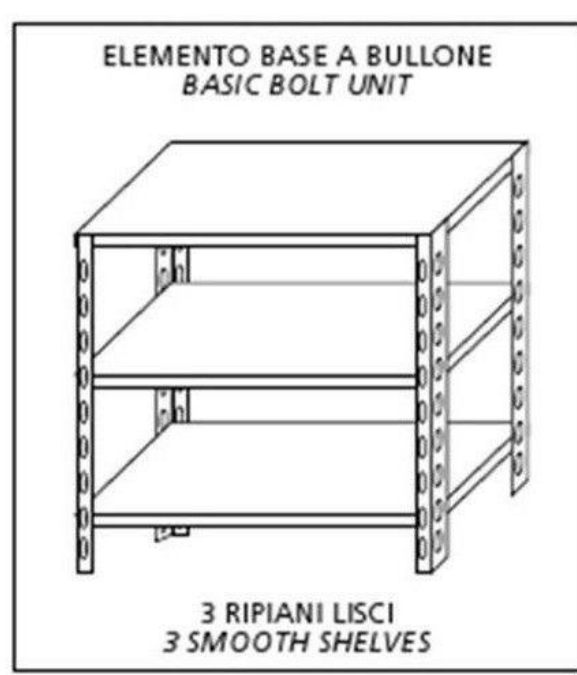

SKU: B36911040B

Ristosubito

Scaffale inox a bullone IXP 3 ripiani lisci spessore cm 2,5 inox 8/10 Lunghezza cm 110 Profondità cm 40 Altezza cm 150 Elemento base Completì di bulloni e piedini plastica Bordi antitaglio Finitura lucida Modello B36911040B

Descrizione

Scaffale inox a bullone

Autoportante

3 ripiani lisci spessore cm 2,5 inox 8/10

Elemento base

Completì di bulloni e piedini plastica

Bordi antitaglio

Finitura lucida

Lunghezza cm 110

Profondità cm 40

Altezza cm 150

Scheda Tecnica

Attributo	Valore
Model Number for EPREL	B36911040B