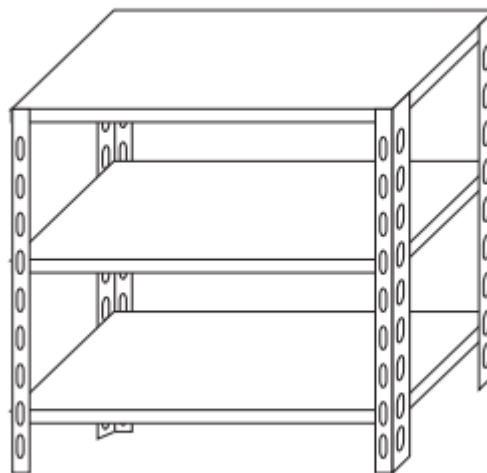

SKU: B36910050B

Ristosubito

Scaffale inox a bullone IXP 3 ripiani lisci spessore 8/10 Lunghezza cm 100 Profondità cm 50 Altezza cm 150 Elemento base Completati di bulloni e piedini plastica Bordi antitaglio Finitura lucida Modello B36910050B

ELEMENTO BASE A BULLONE
BASIC BOLT UNIT / BASIC ELEMENT À BOULON

3 RIPIANI LISCI
3 SMOOTH SHELVES / 3 ÉTAGÈRES PLEINES

Descrizione

Scaffale inox a bullone

Autoportante

3 ripiani lisci spessore cm 2,5 inox 8/10

Elemento base

Completati di bulloni e piedini plastica

Bordi antitaglio

Finitura lucida

Lunghezza cm 100

Profondità cm 50

Altezza cm 150

Scheda Tecnica