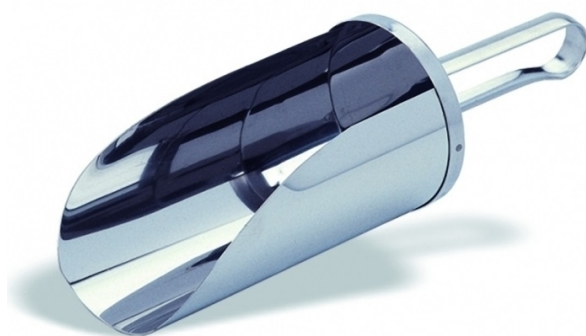

SKU: 990-0

Ristosubito

Sessole in acciaio inox Modello 990-0

Descrizione

Sessole in acciaio inox

Scheda Tecnica

Attributo	Valore
Model Number for EPREL	990-0