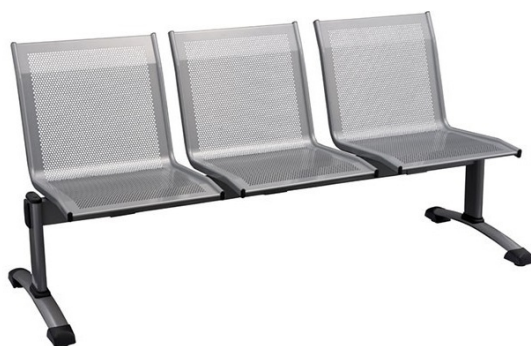

SKU: 703050

Ristosubito

Panca in acciaio 3 posti MDL Struttura portante in acciaio elettrosaldato verniciato grigio Modello 703050

Descrizione

Panchina 3 posti

Ideale per sale d'attesa, aeroporti, stazioni, centri commerciali, locali pubblici, uffici, ospedali, musei. Struttura portante in acciaio elettrosaldato verniciato grigio. con seduta in acciaio microforato.

Specifiche Tecniche

- A norma UNI EN 1728/00
- Facile manutenzione
- Prodotto italiano

Scheda Tecnica

Attributo	Valore
Altezza (cm)	83

Attributo	Valore
Lunghezza (cm)	165
Profondità (cm)	62
Model Number for EPREL	703050