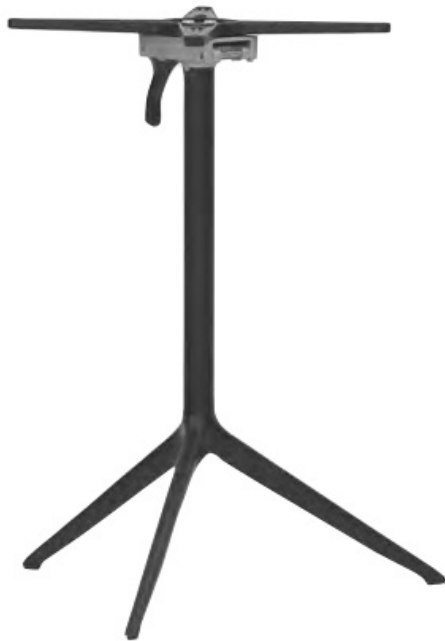

SKU: 692C57

## Ristosubito

### **Base da esterno TESR Struttura in alluminio verniciato accatastabile con accessorio pieghevole Modello 692-C57**

##### Descrizione Prodotto

- Struttura in alluminio verniciato accatastabile
- con accessorio pieghevole