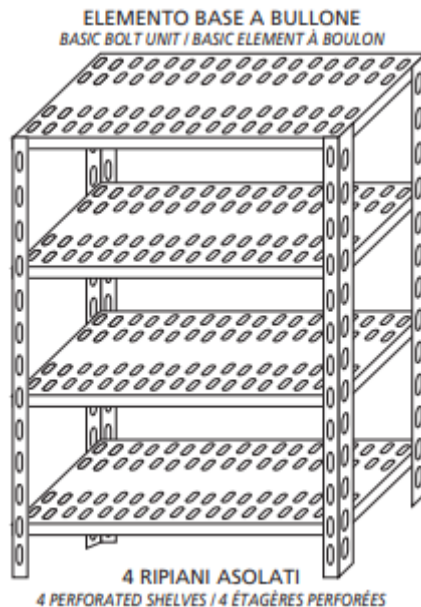

SKU: 4709030B

## Ristosubito

**Scaffale inox a bullone IXP 4 ripiani forati  
spessore 8/10 Lunghezza cm 90 Profondità cm 30  
Altezza cm 200 Elemento base Completì di bulloni  
e piedini plastica Bordi antitaglio Finitura lucida  
Modello 4709030B**

### Descrizione

Scaffale inox a bullone

Autoportante

4 ripiani forati spessore cm 2,5 inox 8/10

Elemento base

Completì di bulloni e piedini plastica

Bordi antitaglio

Finitura lucida