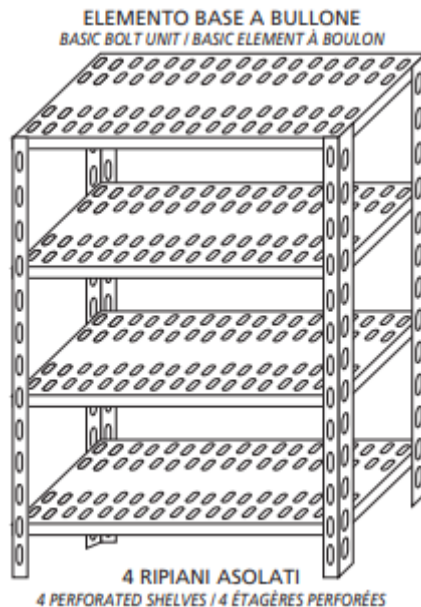

SKU: 4708030B

Ristosubito

**Scaffale inox a bullone IXP 4 ripiani forati
spessore 8/10 Lunghezza cm 80 Profondità cm 30
Altezza cm 200 Elemento base Completi di bulloni
e piedini plastica Bordi antitaglio Finitura lucida
Modello 4708030B**

Descrizione

Scaffale inox a bullone

Autoportante

4 ripiani forati spessore cm 2,5 inox 8/10

Elemento base

Completi di bulloni e piedini plastica

Bordi antitaglio

Finitura lucida

Lunghezza cm 80

Profondità cm 30

Altezza cm 200

Scheda Tecnica

Attributo	Valore
Model Number for EPREL	4708030B