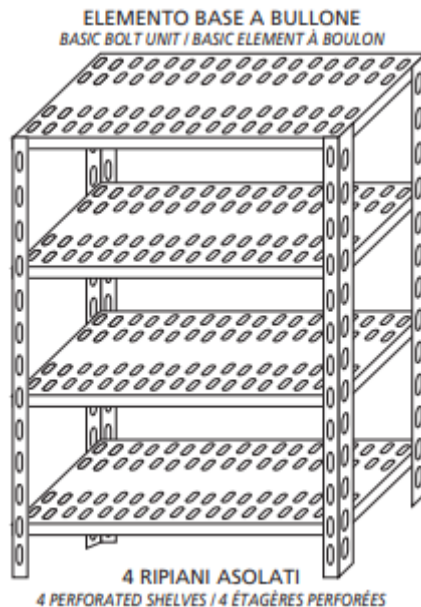

## Ristosubito

**Scaffale inox a bullone IXP 4 ripiani forati  
spessore 8/10 Lunghezza cm 70 Profondità cm 30  
Altezza cm 200 Elemento base Completì di bulloni  
e piedini plastica Bordi antitaglio Finitura lucida  
Modello 4707030B**

### Descrizione

Scaffale inox a bullone

Autoportante

4 ripiani forati spessore cm 2,5 inox 8/10

Elemento base

Completì di bulloni e piedini plastica

Bordi antitaglio

Finitura lucida