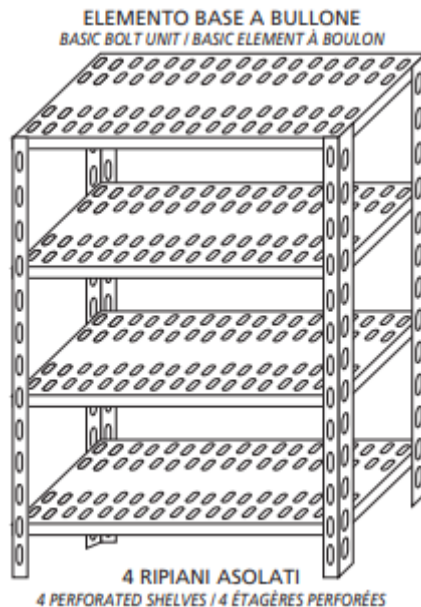

SKU: 4706030B

Ristosubito

**Scaffale inox a bullone IXP 4 ripiani forati
spessore 8/10 Lunghezza cm 60 Profondità cm 30
Altezza cm 200 Elemento base Completi di bulloni
e piedini plastica Bordi antitaglio Finitura lucida
Modello 4706030B**

Descrizione

Scaffale inox a bullone

Autoportante

4 ripiani forati spessore cm 2,5 inox 8/10

Elemento base

Completi di bulloni e piedini plastica

Bordi antitaglio

Finitura lucida

Lunghezza cm 60

Profondità cm 30

Altezza cm 200

Scheda Tecnica

Attributo	Valore
Model Number for EPREL	4706030B