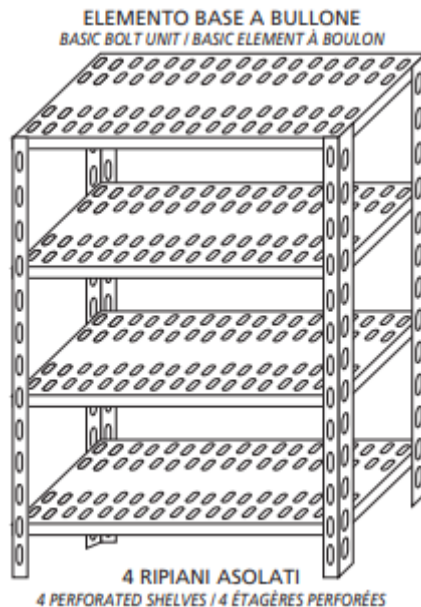

SKU: 47020030B

Ristosubito

**Scaffale inox a bullone IXP 4 ripiani forati
spessore 8/10 Lunghezza cm 200 Profondità cm
30 Altezza cm 200 Elemento base Completì di
bulloni e piedini plastica Bordi antitaglio Finitura
lucida Modello 47020030B**

Descrizione

Scaffale inox a bullone

Autoportante

4 ripiani forati spessore cm 2,5 inox 8/10

Elemento base

Completì di bulloni e piedini plastica

Bordi antitaglio

Finitura lucida

Lunghezza cm 200

Profondità cm 30

Altezza cm 200