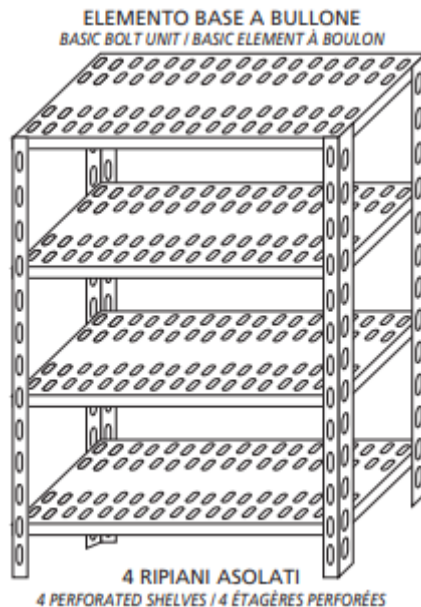

SKU: 47018030B

Ristosubito

**Scaffale inox a bullone IXP 4 ripiani forati
spessore 8/10 Lunghezza cm 180 Profondità cm
30 Altezza cm 200 Elemento base Completì di
bulloni e piedini plastica Bordi antitaglio Finitura
lucida Modello 47018030B**

Descrizione

Scaffale inox a bullone

Autoportante

4 ripiani forati spessore cm 2,5 inox 8/10

Elemento base

Completì di bulloni e piedini plastica

Bordi antitaglio

Finitura lucida

Lunghezza cm 180

Profondità cm 30

Altezza cm 200

Scheda Tecnica

Attributo	Valore
Model Number for EPREL	47018030B