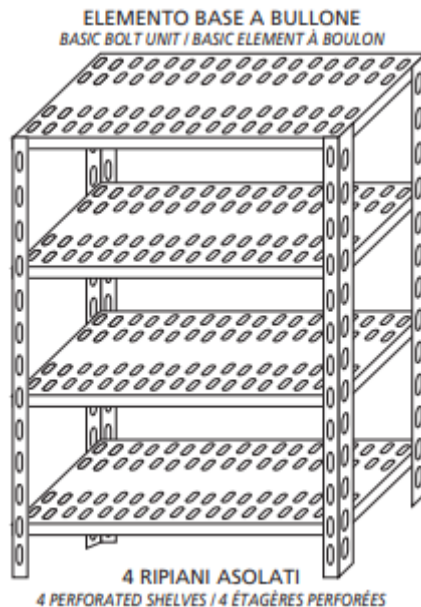

SKU: 47016030B

## Ristosubito

**Scaffale inox a bullone IXP 4 ripiani forati  
spessore 8/10 Lunghezza cm 160 Profondità cm  
30 Altezza cm 200 Elemento base Completì di  
bulloni e piedini plastica Bordi antitaglio Finitura  
lucida Modello 47016030B**

### Descrizione

Scaffale inox a bullone

Autoportante

4 ripiani forati spessore cm 2,5 inox 8/10

Elemento base

Completì di bulloni e piedini plastica

Bordi antitaglio

Finitura lucida