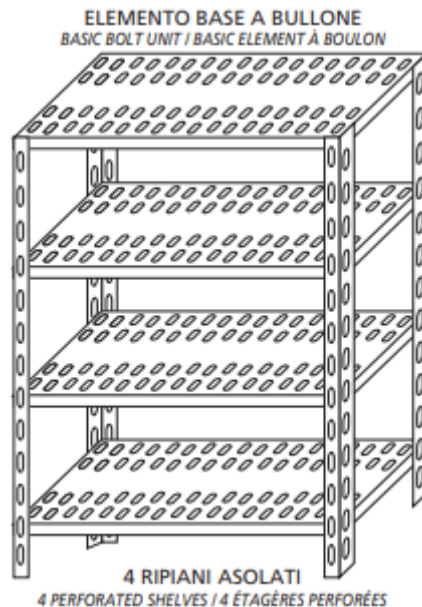

SKU: 47014030B

Ristosubito

**Scaffale inox a bullone IXP 4 ripiani forati
spessore 8/10 Lunghezza cm 140 Profondità cm
30 Altezza cm 200 Elemento base Completì di
bulloni e piedini plastica Bordi antitaglio Finitura
lucida Modello 47014030B**

Descrizione

Scaffale inox a bullone

Autoportante

4 ripiani forati spessore cm 2,5 inox 8/10

Elemento base

Completì di bulloni e piedini plastica

Bordi antitaglio

Finitura lucida

Lunghezza cm 140

Profondità cm 30

Altezza cm 200

Scheda Tecnica

Attributo	Valore
Model Number for EPREL	47014030B