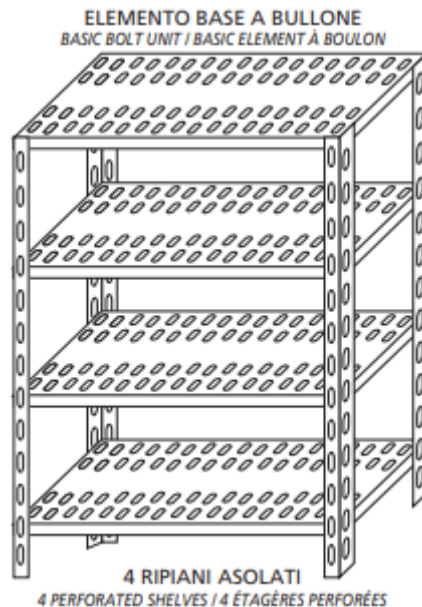

SKU: 47013030B

Ristosubito

**Scaffale inox a bullone IXP 4 ripiani forati
spessore 8/10 Lunghezza cm 130 Profondità cm
30 Altezza cm 200 Elemento base Completì di
bulloni e piedini plastica Bordi antitaglio Finitura
lucida Modello 47013030B**

Descrizione

Scaffale inox a bullone

Autoportante

4 ripiani forati spessore cm 2,5 inox 8/10

Elemento base

Completì di bulloni e piedini plastica

Bordi antitaglio

Finitura lucida

Lunghezza cm 130

Profondità cm 30

Altezza cm 200

Scheda Tecnica

Attributo	Valore
Model Number for EPREL	47013030B