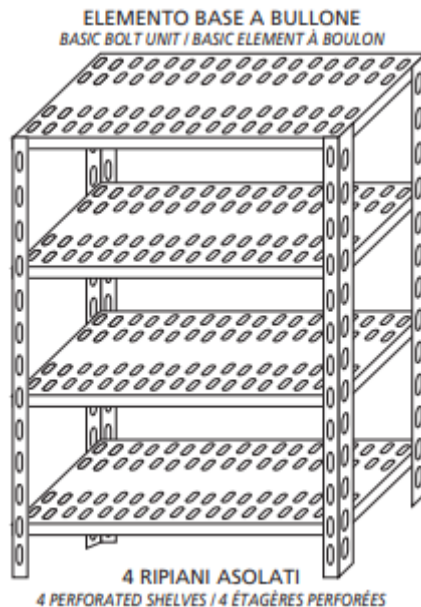

SKU: 47011030B

Ristosubito

**Scaffale inox a bullone IXP 4 ripiani forati
spessore 8/10 Lunghezza cm 110 Profondità cm
30 Altezza cm 200 Elemento base Completì di
bulloni e piedini plastica Bordi antitaglio Finitura
lucida Modello 47011030B**

Descrizione

Scaffale inox a bullone

Autoportante

4 ripiani forati spessore cm 2,5 inox 8/10

Elemento base

Completì di bulloni e piedini plastica

Bordi antitaglio

Finitura lucida

Lunghezza cm 110

Profondità cm 30

Altezza cm 200

Scheda Tecnica

Attributo	Valore
Model Number for EPREL	47011030B