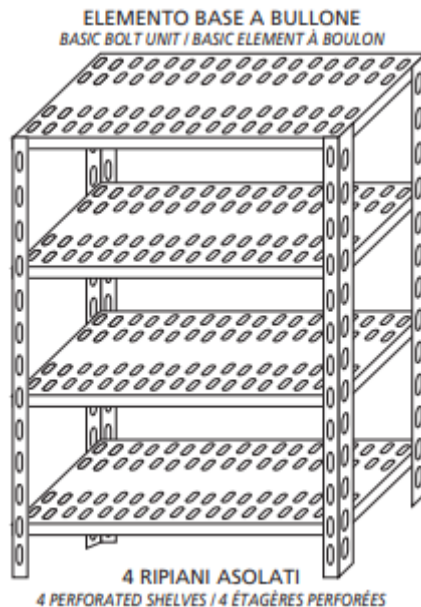

SKU: 47010030B

## Ristosubito

**Scaffale inox a bullone IXP 4 ripiani forati  
spessore 8/10 Lunghezza cm 100 Profondità cm  
30 Altezza cm 200 Elemento base Completì di  
bulloni e piedini plastica Bordi antitaglio Finitura  
lucida Modello 47010030B**

### Descrizione

Scaffale inox a bullone

Autoportante

4 ripiani forati spessore cm 2,5 inox 8/10

Elemento base

Completì di bulloni e piedini plastica

Bordi antitaglio

Finitura lucida