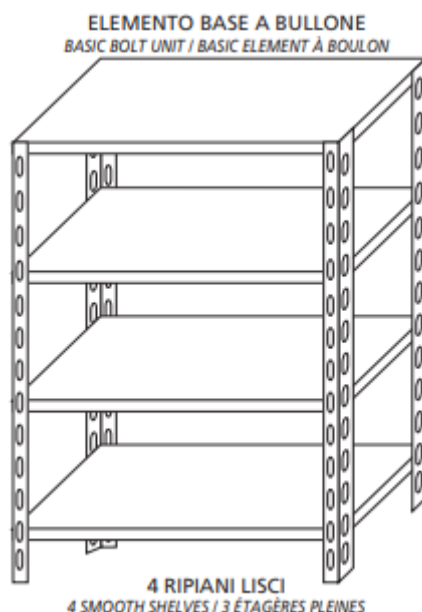

## Ristosubito

**Scaffale inox a bullone IXP 4 ripiani lisci spessore cm 2,5 inox 8/10 Lunghezza cm 160 Profondità cm 30 Altezza cm 200 Elemento base Completì di bulloni e piedini plastica Bordi antitaglio Finitura lucida Modello 46916030B**

### Descrizione

Scaffale inox a bullone

Autoportante

4 ripiani lisci spessore cm 2,5 inox 8/10

Elemento base

Completì di bulloni e piedini plastica

Bordi antitaglio

Finitura lucida