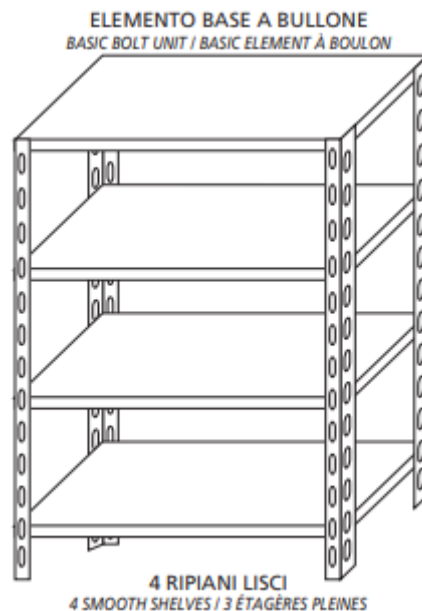

## Ristosubito

**Scaffale inox a bullone IXP 4 ripiani lisci spessore cm 2,5 inox 8/10 Lunghezza cm 140 Profondità cm 30 Altezza cm 200 Elemento base Completì di bulloni e piedini plastica Bordi antitaglio Finitura lucida Modello 46914030B**

### Descrizione

Scaffale inox a bullone

Autoportante

4 ripiani lisci spessore cm 2,5 inox 8/10

Elemento base

Completì di bulloni e piedini plastica

Bordi antitaglio

Finitura lucida