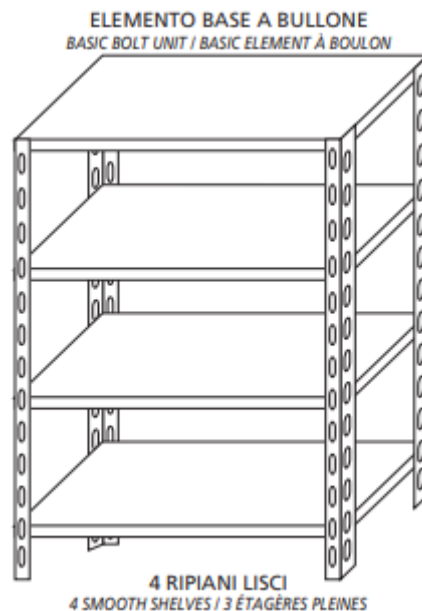

SKU: 46911030B

Ristosubito

Scaffale inox a bullone IXP 4 ripiani lisci spessore cm 2,5 inox 8/10 Lunghezza cm 110 Profondità cm 30 Altezza cm 200 Elemento base Completì di bulloni e piedini plastica Bordi antitaglio Finitura lucida Modello 46911030B

Descrizione

Scaffale inox a bullone

Autoportante

4 ripiani lisci spessore cm 2,5 inox 8/10

Elemento base

Completì di bulloni e piedini plastica

Bordi antitaglio

Finitura lucida

Lunghezza cm 110

Profondità cm 30

Altezza cm 200

Scheda Tecnica

Attributo	Valore
Model Number for EPREL	46911030B