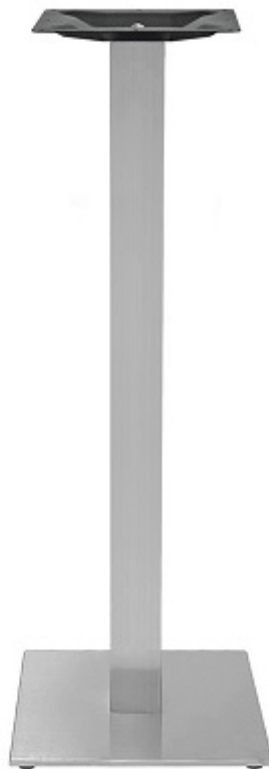

SKU: 400339HI

## Ristosubito

### Base da interno TESR Struttura in acciaio inox satinato, piedini regolabili Modello 400-339HI

#### Base da interno

Descrizione Prodotto

- Struttura in acciaio inox satinato, piedini regolabili