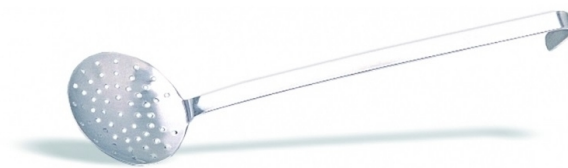

SKU: 345-0

Ristosubito

Schiumarola monoblocco light in acciaio inox Modello 345-0

Descrizione

Schiumarola monoblocco light in acciaio inox

Scheda Tecnica

Attributo	Valore
Model Number for EPREL	345-0