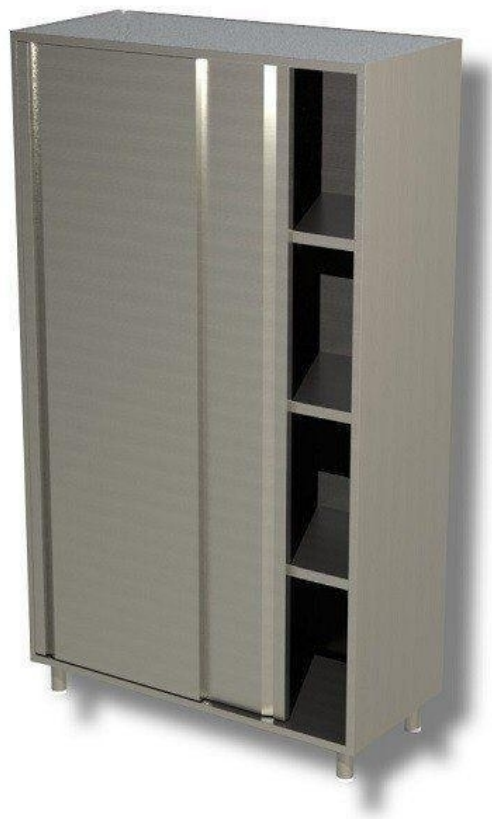

SKU: 2981052

Ristosubito

Armadio Verticale in Acciaio Inox AISI 430 O 304 2 Porte scorrevoli 3 Ripiani Modello DSA2S16718

Descrizione

Armadio costruito in acciaio inox

- 2 Porte scorrevoli
- 3 Ripiani
- Dimensione mm L 1600 P 700 H 1800

Scheda Tecnica

Attributo	Valore
Altezza (cm)	180
Lunghezza (cm)	160
Profondità (cm)	70
Profondità	Profondità 685 mm