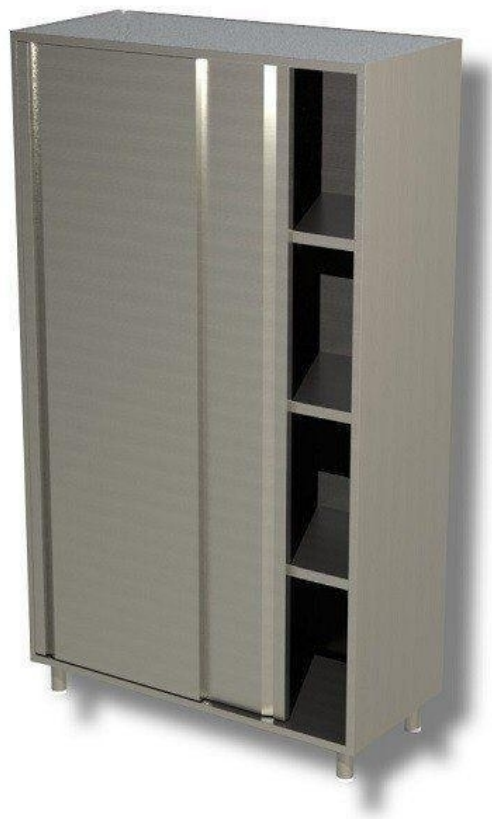

SKU: 2981051

Ristosubito

Armadio Verticale in Acciaio Inox AISI 430 O 304 2 Porte scorrevoli 3 Ripiani Modello DSA2S15718

Descrizione

Armadio costruito in acciaio inox

- 2 Porte scorrevoli
- 3 Ripiani
- Dimensione mm L 1500 P 700 H 1800

Scheda Tecnica

Attributo	Valore
Altezza (cm)	180
Lunghezza (cm)	150
Profondità (cm)	70
Profondità	Profondità 685 mm