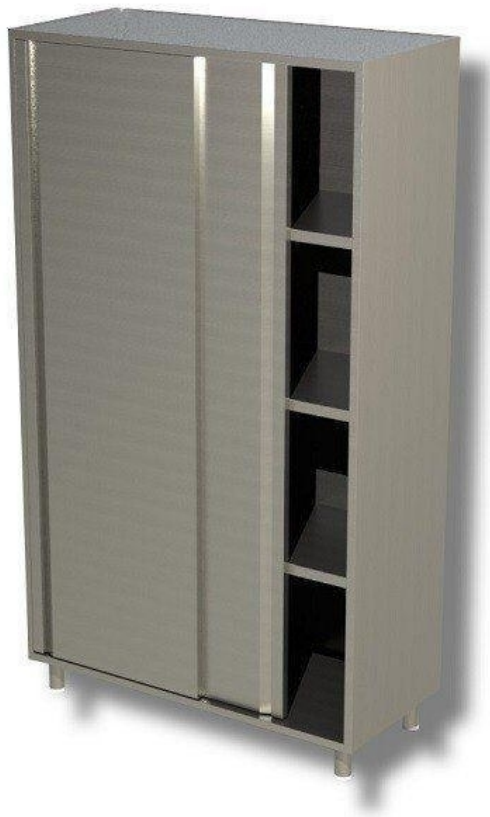

SKU: 2981050

Ristosubito

Armadio Verticale in Acciaio Inox AISI 430 o 304 2 Porte scorrevoli 3 Ripiani Modello DSA2S14718

Descrizione

Armadio costruito in acciaio inox

- 2 Porte scorrevoli
- 3 Ripiani
- Dimensione mm L 1400 P 700 H 1800

Scheda Tecnica

Attributo	Valore
Altezza (cm)	180
Lunghezza (cm)	140
Profondità (cm)	70
Profondità	Profondità 685 mm