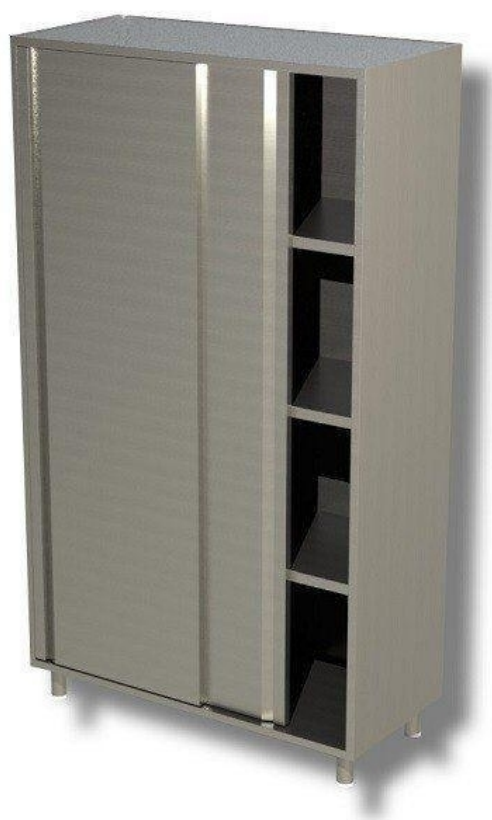

SKU: 2981049

Ristosubito

Armadio Verticale in Acciaio Inox AISI 430 o 304 2 Porte scorrevoli 3 Ripiani Modello DSA2S13718

Descrizione

Armadio costruito in acciaio inox

- 2 Porte scorrevoli
- 3 Ripiani
- Dimensione mm L 1300 P 700 H 1800

Scheda Tecnica

Attributo	Valore
Altezza (cm)	180
Lunghezza (cm)	130
Profondità (cm)	70
Profondità	Profondità 685 mm