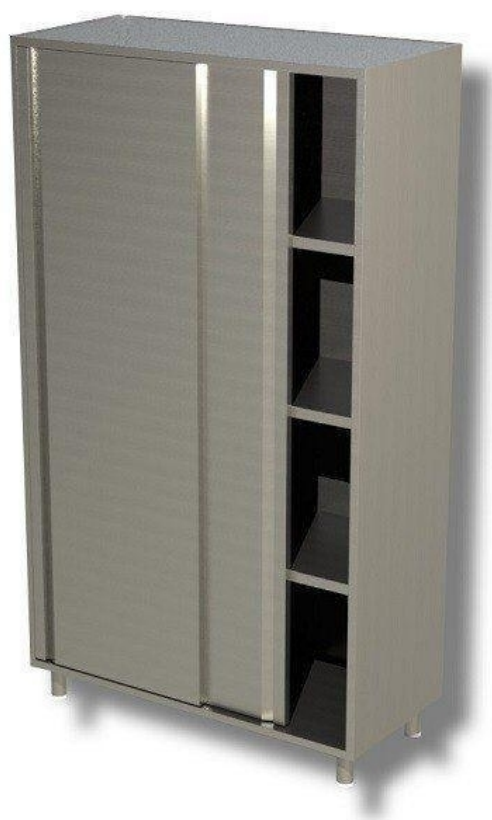

SKU: 2981048

## Ristosubito

### **Armadio Verticale in Acciaio Inox AISI 430 o 304 2 Porte scorrevoli 3 Ripiani Modello DSA2S12718**

#### Armadio costruito in acciaio inox

- 2 Porte scorrevoli
- 3 Ripiani
- Dimensione mm L 1200 P 700 H 1800