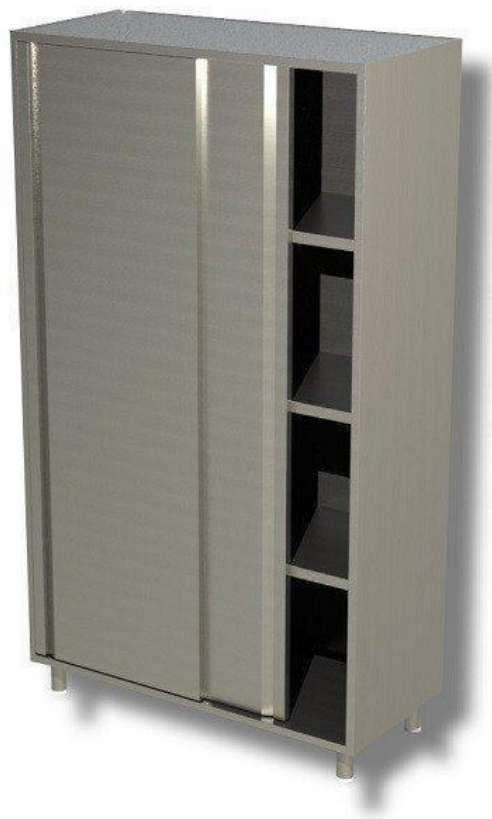

SKU: 2981047

Ristosubito

Armadio Verticale in Acciaio Inox AISI 430 o 304 2 Porte scorrevoli 3 Ripiani Modello DSA2S11718

Descrizione

Armadio costruito in acciaio inox

- 2 Porte scorrevoli
- 3 Ripiani
- Dimensione mm L 1100 P 700 H 1800

Scheda Tecnica

Attributo	Valore
Altezza (cm)	180
Lunghezza (cm)	110
Profondità (cm)	70
Profondità	Profondità 685 mm